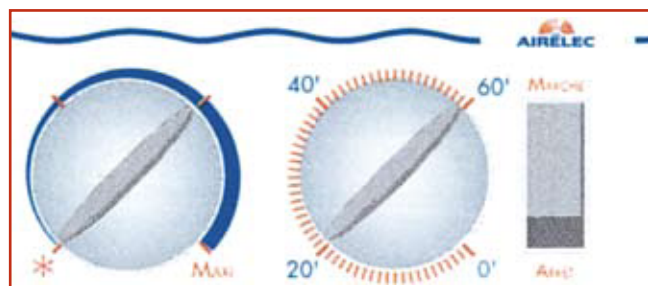

Vaillance

Termowentylator łazienkowy

Grzejnik łazienkowy

- Całkowicie metalowa obudowa
- Ogrzeje każdą łazienkę
- Dostępne 4 wersje

Vaillance

Termowentylator łazienkowy

Komfort

- Nadmuch ciepła skierowany w dół.
- Wysokowydajna, cicha turbina.
- Element grzejny: grzebieniowy o małej bezwładności.
- Termostat elektromechaniczny z dokładnością regulacji temperatury do 1°C.
- Model VSM umożliwia suszenie ręczników.

Estetyka

- Optywowe kształty, elegancka linia wzornicza.

Bezpieczeństwo

- Automatyczne zabezpieczenia przed przegrzaniem obwodu grzejnego.
- Całkowicie metalowa obudowa z lekko zaokrąglonymi narożnikami.
- Odporny na wysokie temperatury lakier epoxydowy utwardzany przez polimeryzację.
- Stopień ochrony zapewniany przez obudowę przed uszkodzeniami mechanicznymi IK08.
- Podwójna ochrona przeciwporażeniowa kl. II, urządzenie bryzgoszczelne IP24.

Możliwość regulacji

- Przezroczysta pokrywka chroni elementy regulacji.
- Pokrętło termostatu wyskalowane od pozycji „ ” (ok. +7°C), do pozycji „maxi” (ok. +30°C).
- Model VMI z minutnikiem umożliwia szybkie dogrzanie łazienki pełną mocą (np. przed kąpielą). Po upływie ustawionego czasu grzejnik redukuje moc do 1000W i utrzymuje temperaturę zgodnie z ustawieniem termostatu.
- Model VPR z programatorem dobowym umożliwia zaprogramowanie działania grzejnika tylko w żądanych godzinach.