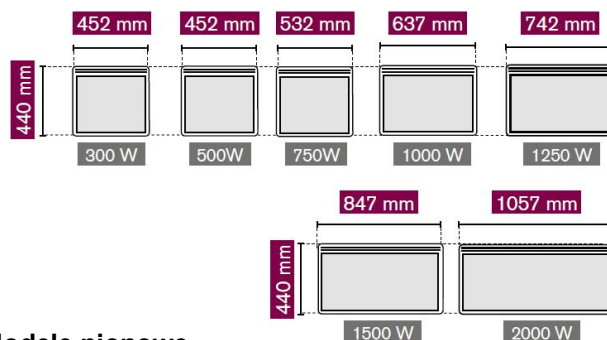

Współczynnik zdolności z certyfikatem (CA)
model poziomy = 0,14 - Model pionowy = 0,14

Wymiary i symbole

Moc (W)	Wymiary Dł x Wys x Gł* (cm)	Masa (kg)	Kod
Aixance 2 - poziomy			
300	45,2 x 44,0 x 11,3	3,8	A692120
500	53,2 x 44,0 x 11,3	4,4	A692121
750	53,2 x 44,0 x 11,3	4,4	A692122
1000	63,7 x 44,0 x 11,3	5,3	A692123
1250	74,2 x 44,0 x 11,3	6,1	A692124
1500	84,7 x 44,0 x 11,3	7,0	A692125
2000	105,7 x 44,0 x 11,3	8,7	A692127
Aixance 2 - pionowy			
1000	44,0 x 84,6 x 12,4	7,0	A692133
1500	44,0 x 105,7 x 12,4	9,0	A692135
2000	44,0 x 116,2 x 12,4	10,0	A692137

Wymiary

Modele poziome

Modele pionowe

Dystrybutor regionalny

AIRELEC

IMPORTER:

P.H.P. **brabork**[®] Sp. z o.o.
05-220 Zielonka, ul. Wilsona 3,
tel. 602 259 685, 22 76 13 880
dzial.grzewczy@brabork.pl
www.airelec.pl