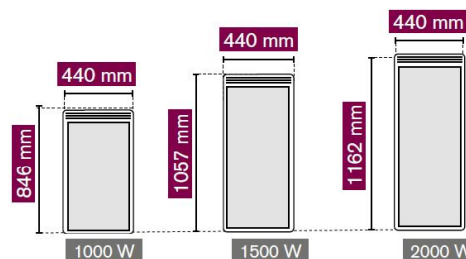

Współczynnik zdolności z certyfikatem (CA)
model poziomy = 0,14 - Model pionowy = 0,14

Wymiary i symbole

Moc (W)	Wymiary Dł x Wys x Gł* (cm)	Masa (kg)	Kod
Aixance 2 - poziomy			
300	45,2 x 44,0 x 11,3	3,8	A692120
500	53,2 x 44,0 x 11,3	4,4	A692121
750	53,2 x 44,0 x 11,3	4,4	A692122
1000	63,7 x 44,0 x 11,3	5,3	A692123
1250	74,2 x 44,0 x 11,3	6,1	A692124
1500	84,7 x 44,0 x 11,3	7,0	A692125
2000	105,7 x 44,0 x 11,3	8,7	A692127
Aixance 2 - pionowy			
1000	44,0 x 84,6 x 12,4	7,0	A692133
1500	44,0 x 105,7 x 12,4	9,0	A692135
2000	44,0 x 116,2 x 12,4	10,0	A692137

Wymiary

Modele poziome

Modele pionowe

Dystrybutor regionalny

AIRELEC

IMPORTER:

P.H.P. **brabork**[®] Sp. z o.o.
05-220 Zielonka, ul. Wilsona 3,
tel. 602 259 685, 22 76 13 880
dzial.grzewczy@brabork.pl
www.airelec.pl